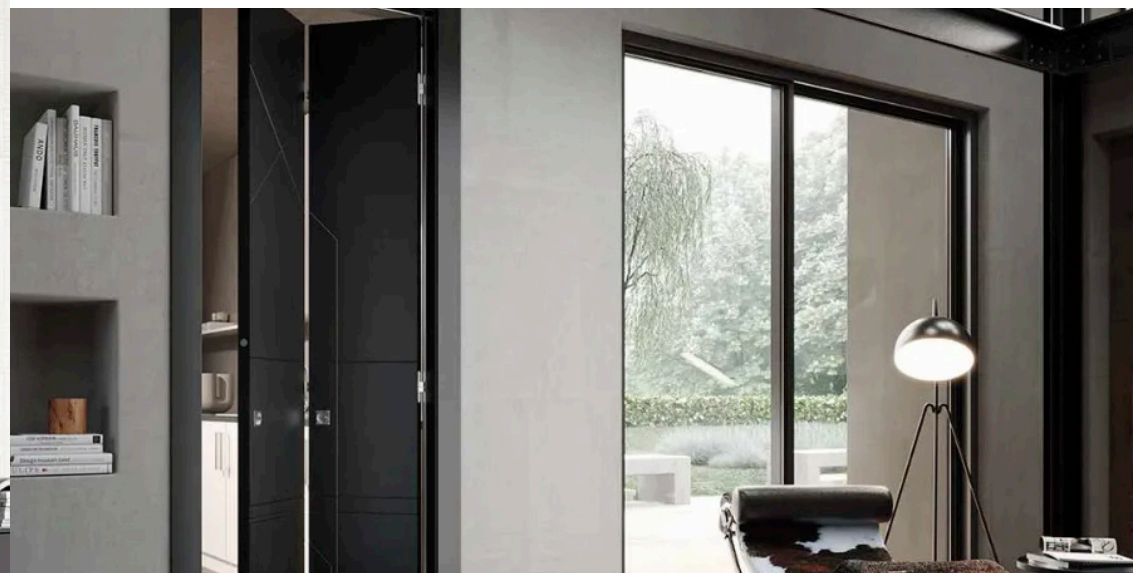

Porte Interne

La nostra collezione offre una vasta gamma di design innovativi, da linee pulite e moderne a dettagli intricati e classici. Ogni porta è un'esperienza tattile, realizzata con materiali di alta qualità e lavorazione artigianale, garantendo una fusione perfetta di estetica e durabilità.

Oltre ad essere elementi di design, queste porte sono pensate per adattarsi alle esigenze moderne. La varietà di finiture e colori ti consente di personalizzare la tua esperienza di design, mentre la praticità degli accessori e delle chiusure offre un utilizzo senza sforzo nel quotidiano.